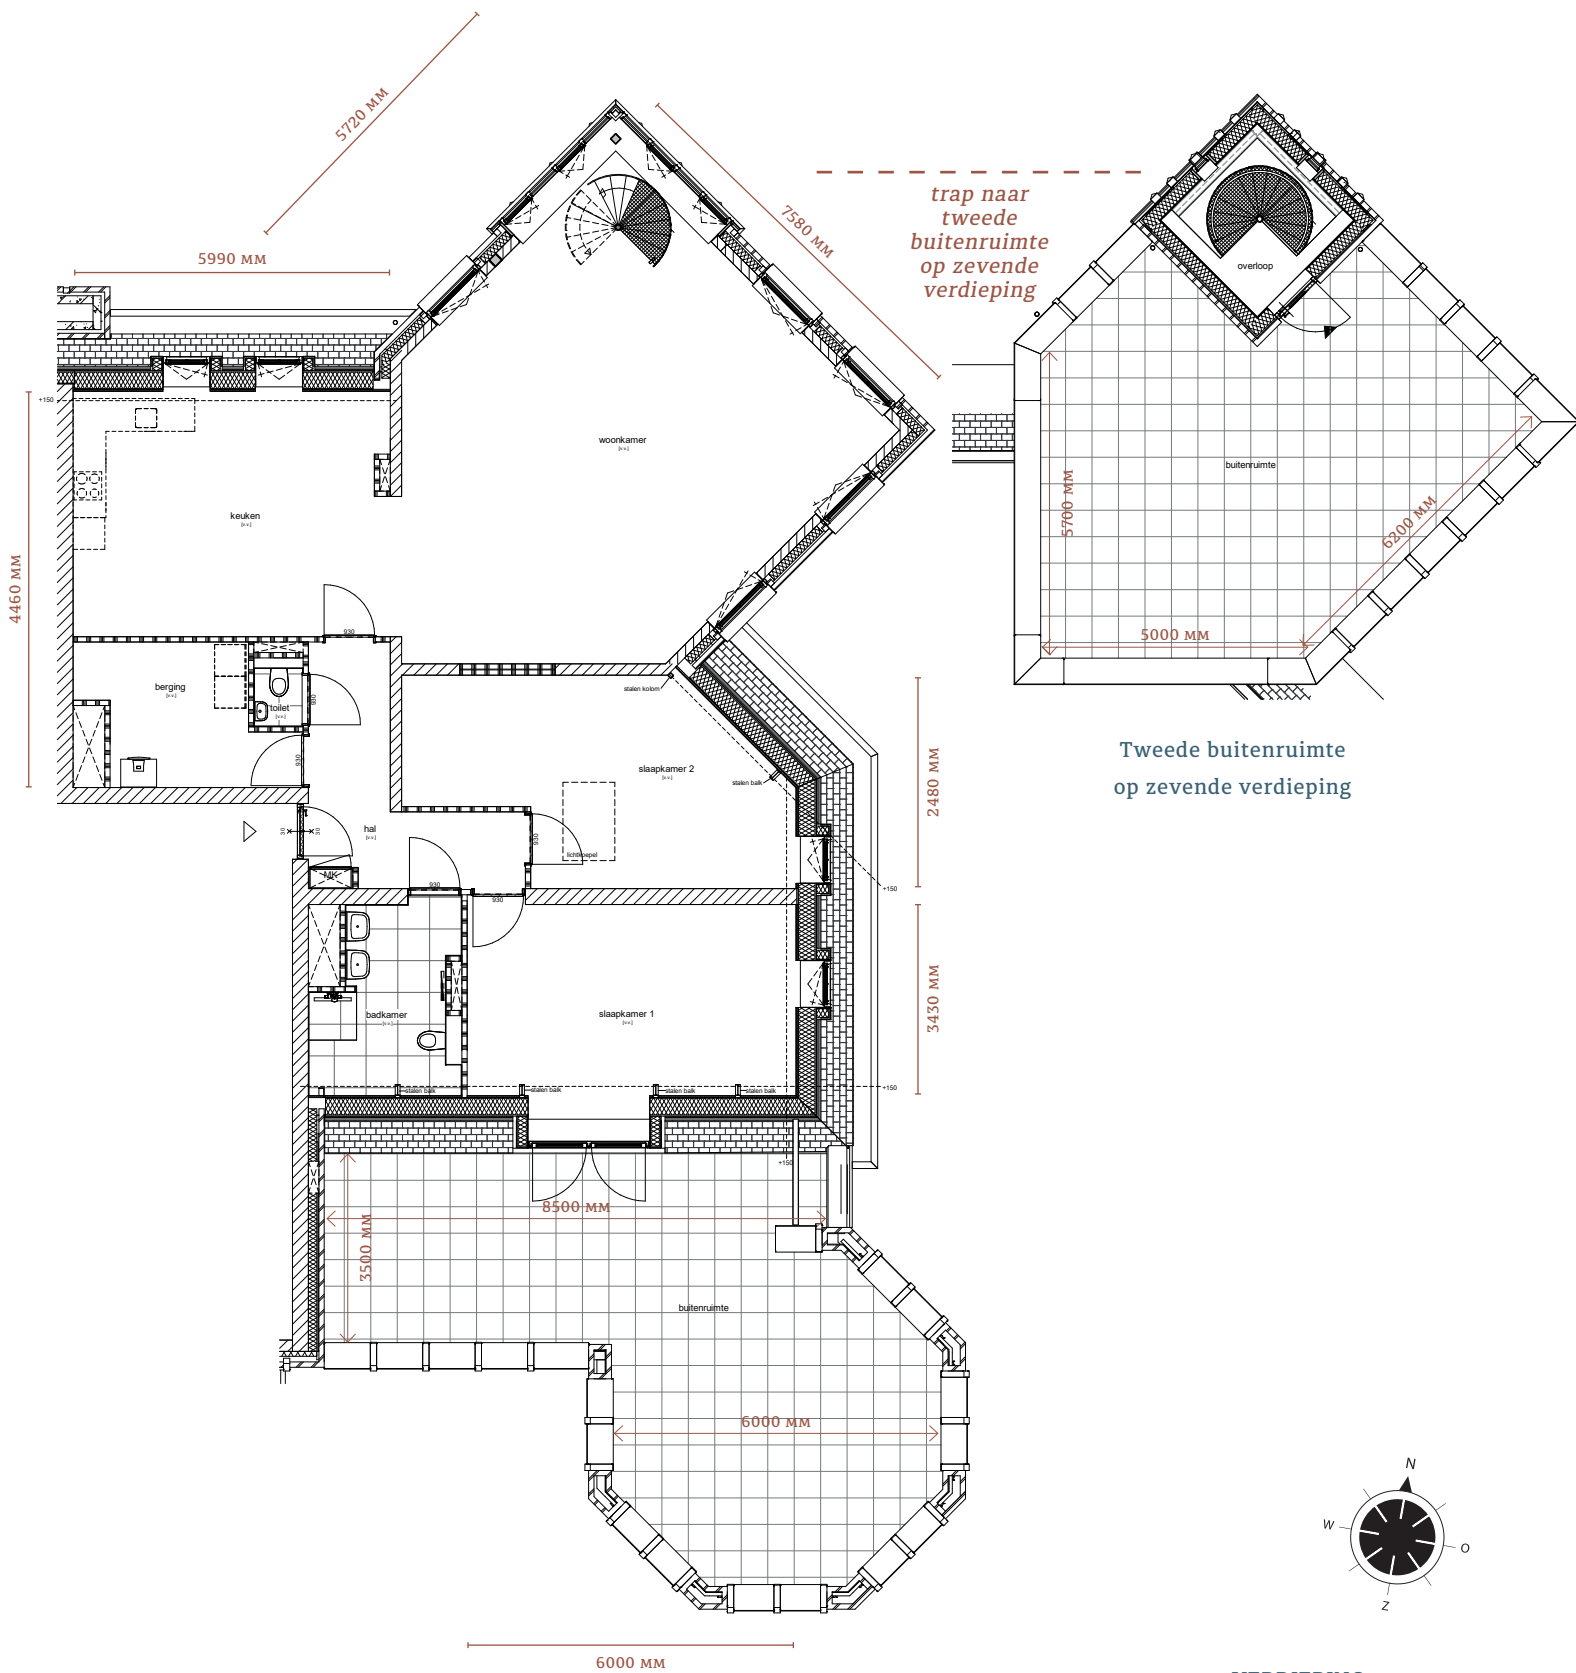

## PENTHOUSE TYPE H6

VERDIEPING:

Zesde, met tweede buitenruimte op zevende

- Disclaimer -

Genoemde maten zijn binnenwerkse maten. Maten zijn indicatief. De plattegronden zijn illustratief. Hieraan kunnen derhalve geen rechten worden ontleend. Vereenvoudigde plattgrond t.b.v. online verkoop Heesterburgh per 17 mei 2019.