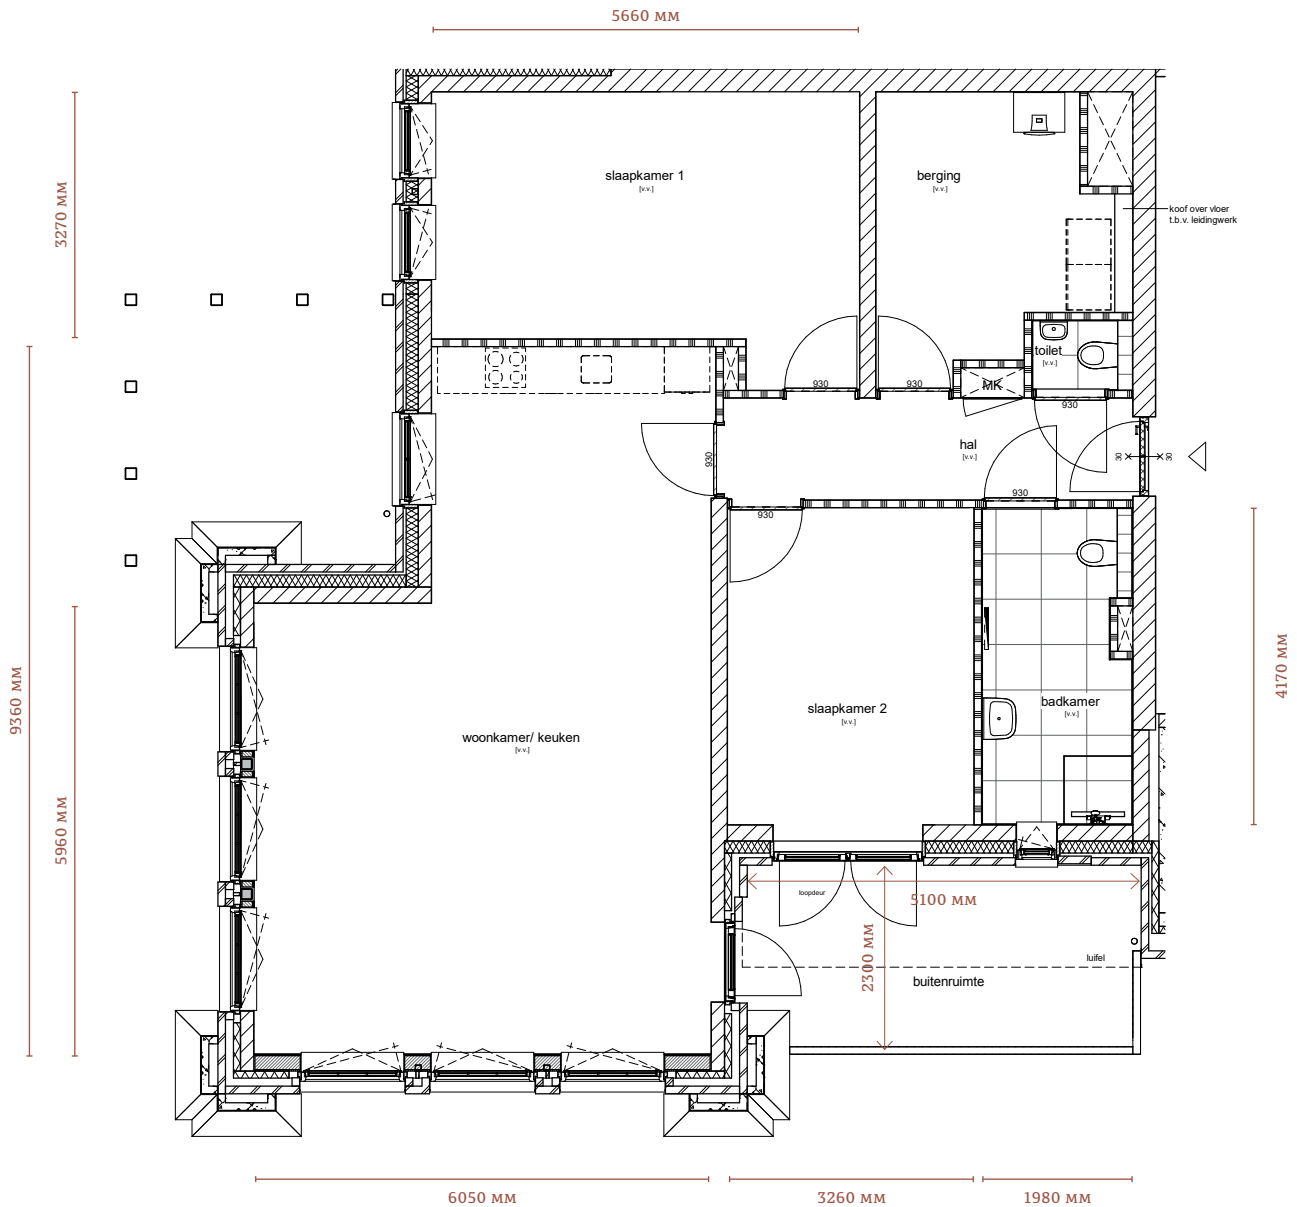

APPARTEMENT TYPE B

VERDIEPING:
Begane grond

- Disclaimer -

Genoemde maten zijn binnenwerkse maten. Maten zijn indicatief. De plattegronden zijn illustratief. Hieraan kunnen derhalve geen rechten worden ontleend. Vereenvoudigde plattegrond t.b.v. online verkoop Heesterburgh per 17 mei 2019.